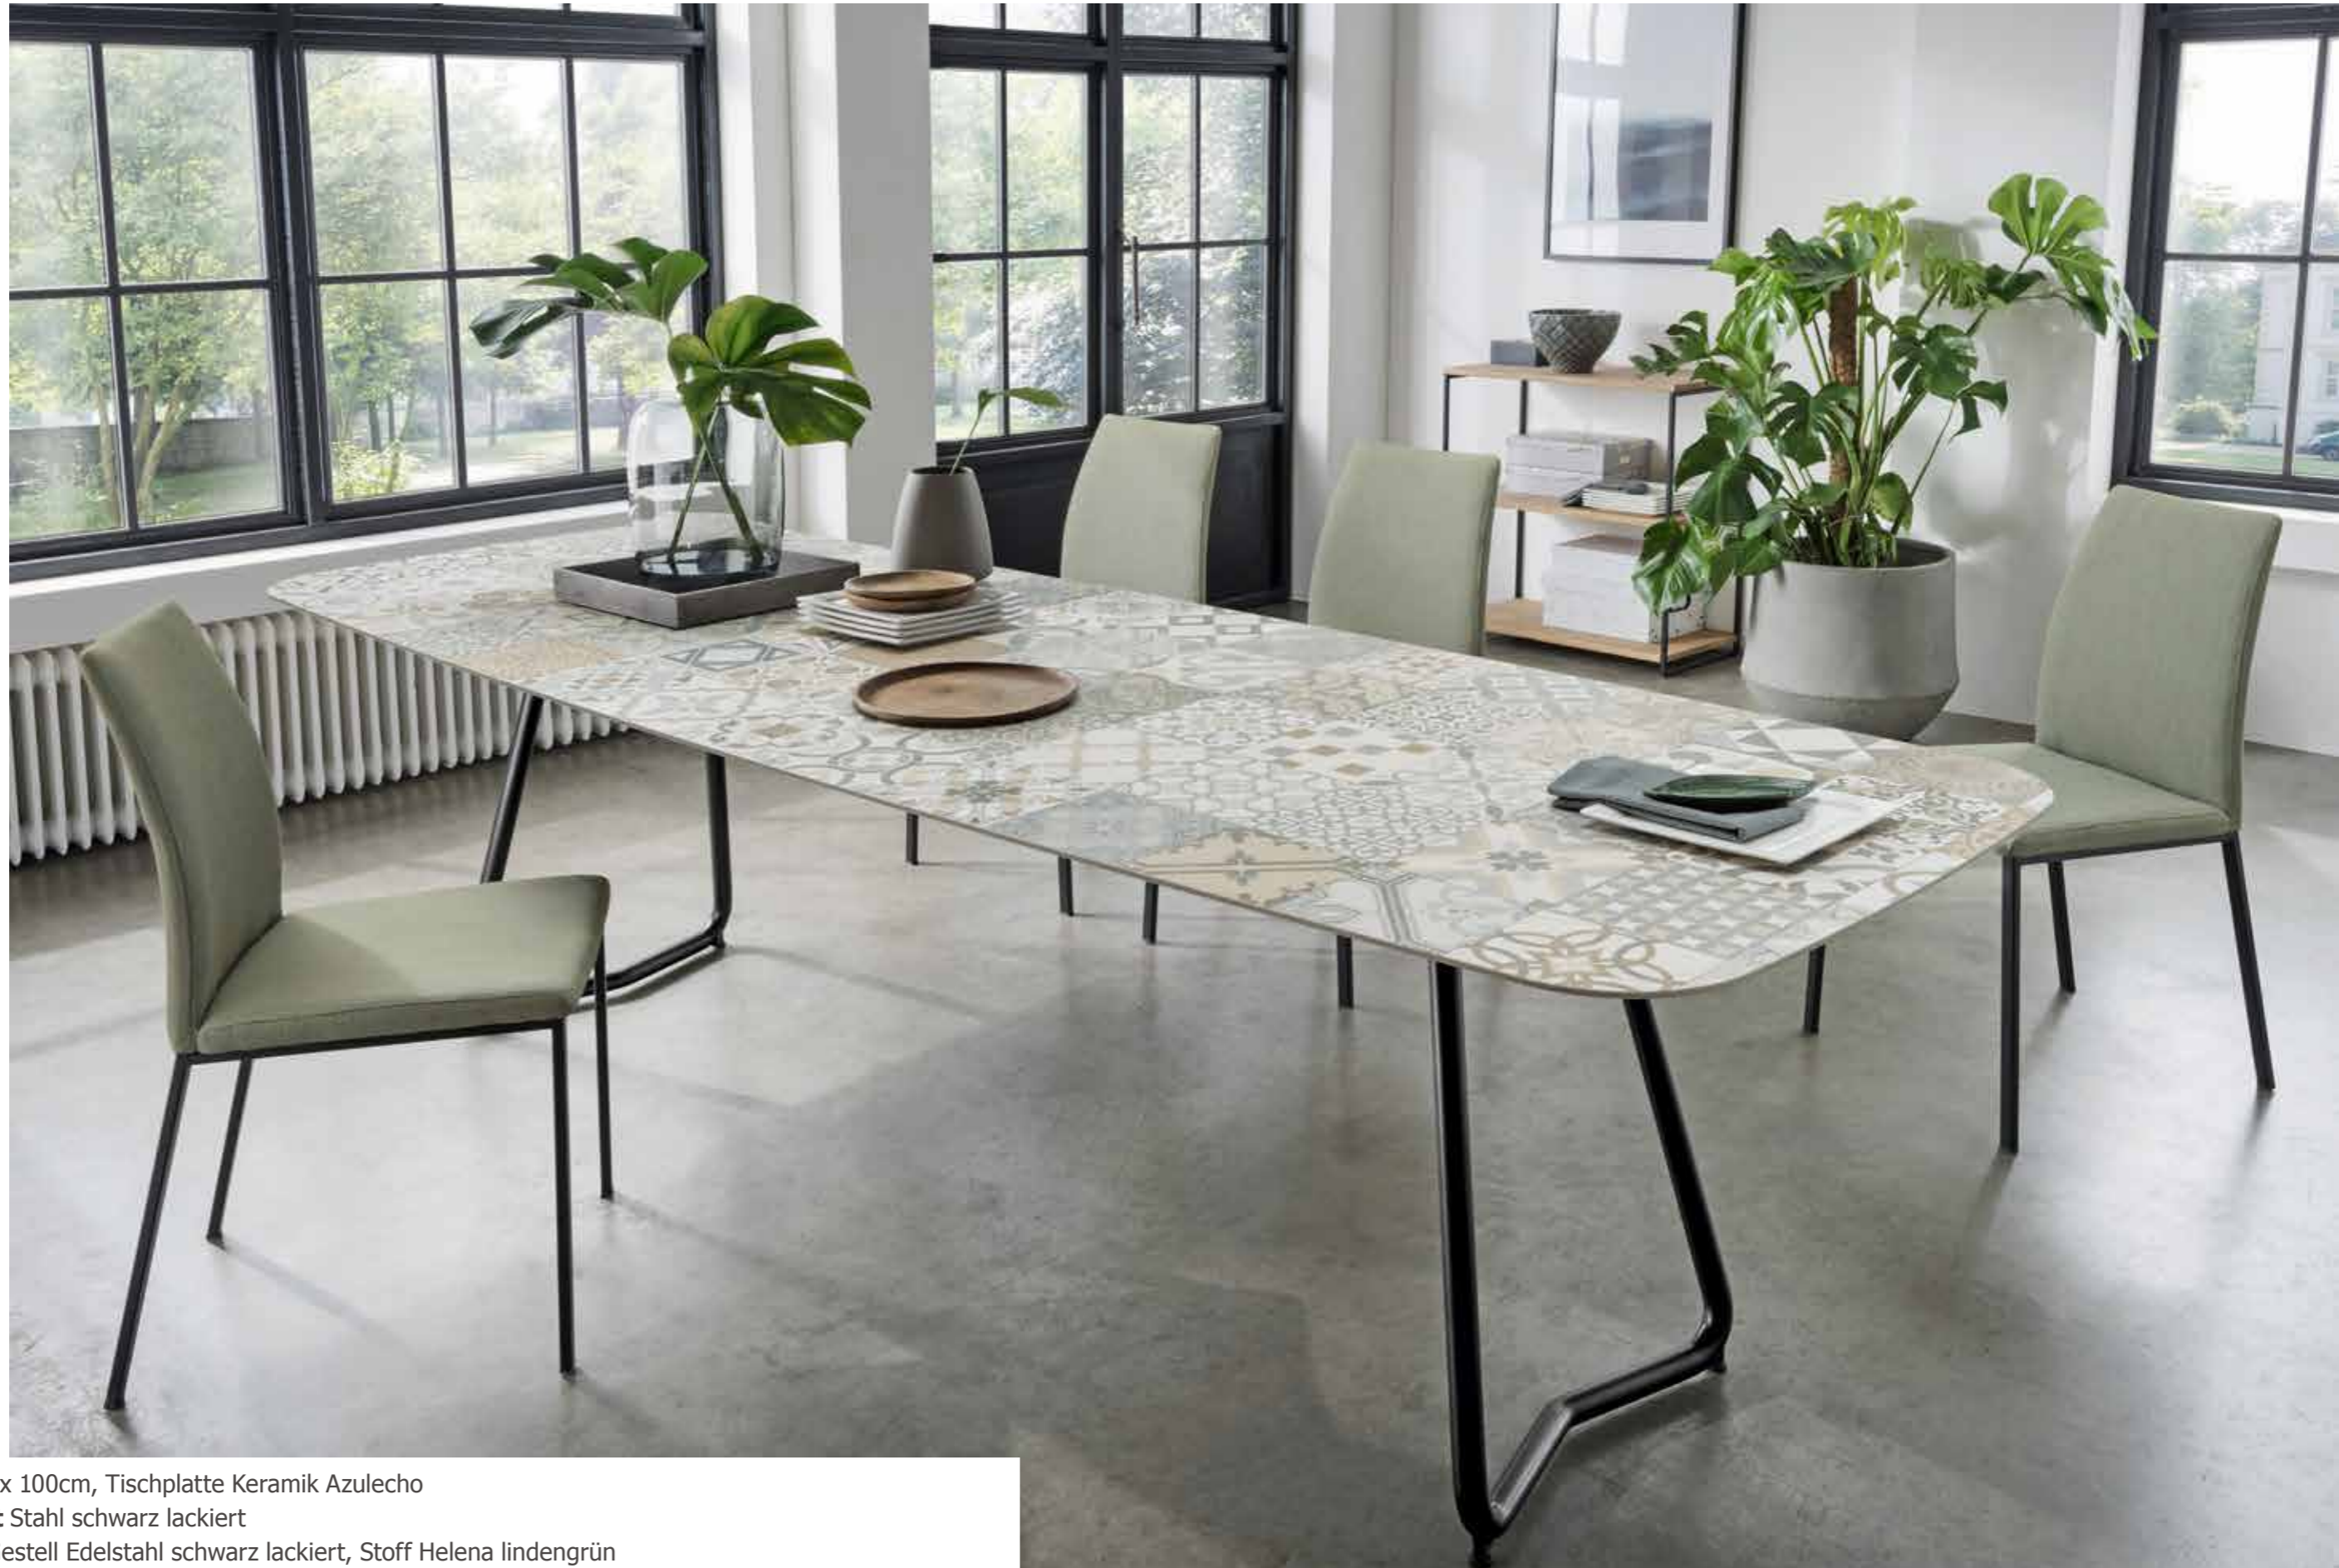

JURA DELEMONT

- **table Jura** 280 x 100cm, plateau céramique Azulecho
  piéd Delemont en acier laqué noir
  chaise Fedora pied en acier laqué noir, tissu Helena lindengrün

- **Tisch Jura** 280 x 100cm, Tischplatte Keramik Azulecho
  Fuss Delemont Stahl schwarz lackiert
  Stuhl Fedora Gestell Edelstahl schwarz lackiert, Stoff Helena lindengrün