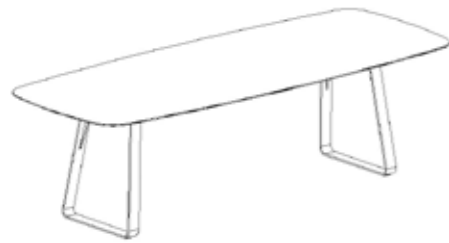

GLARUS TAVANNES

System | système

Fix

Masse | dimensions

Fix: 160 – 200 x 90 | 220 – 300 x 100cm
Gestell | pied: 70 x 10mm
Höhe | hauteur: 75cm