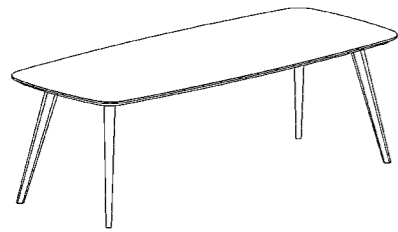

JURA WEISSENSTEIN

System | système

Fix

Masse | dimensions

Fix: 160 | 180 x 90 | 200 – 300 x 100cm
Gestell konisch abgeflacht | pied conique: 80 x 40mm
Höhe | hauteur: 74cm