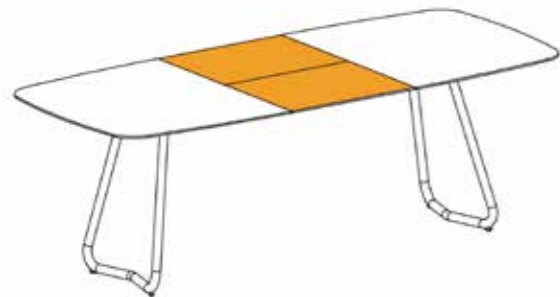

1 Klappeinlage
1 rallonge rabattable

Masse | dimensions

Fix: 160 | 180 x 90 | 200 – 300 x 100cm
Klappeinlage | rallonge rabattable: 160/220 – 280/340 x 100cm
Gestell Rundrohr | pied tube ronde: ø 35mm
Höhe | hauteur: 74 – 75 cm