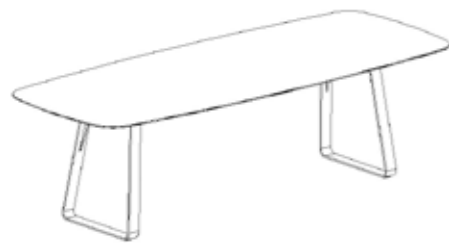

JURA TAVANNES

System | système

Fix

Masse | dimensions

Fix: 160 – 180 x 90 | 200 – 300 x 100cm
Gestell | pied: 70 x 10mm
Höhe | hauteur: 75cm