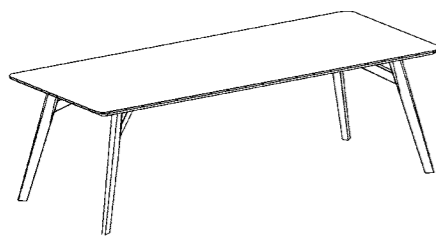

GLARUS ELM

System | système

Fix

Masse | dimensions

Fix: 160 – 200 x 90 | 220 – 300 x 100cm
Gestell | pied: 50 x 33mm
Höhe | hauteur: 75cm