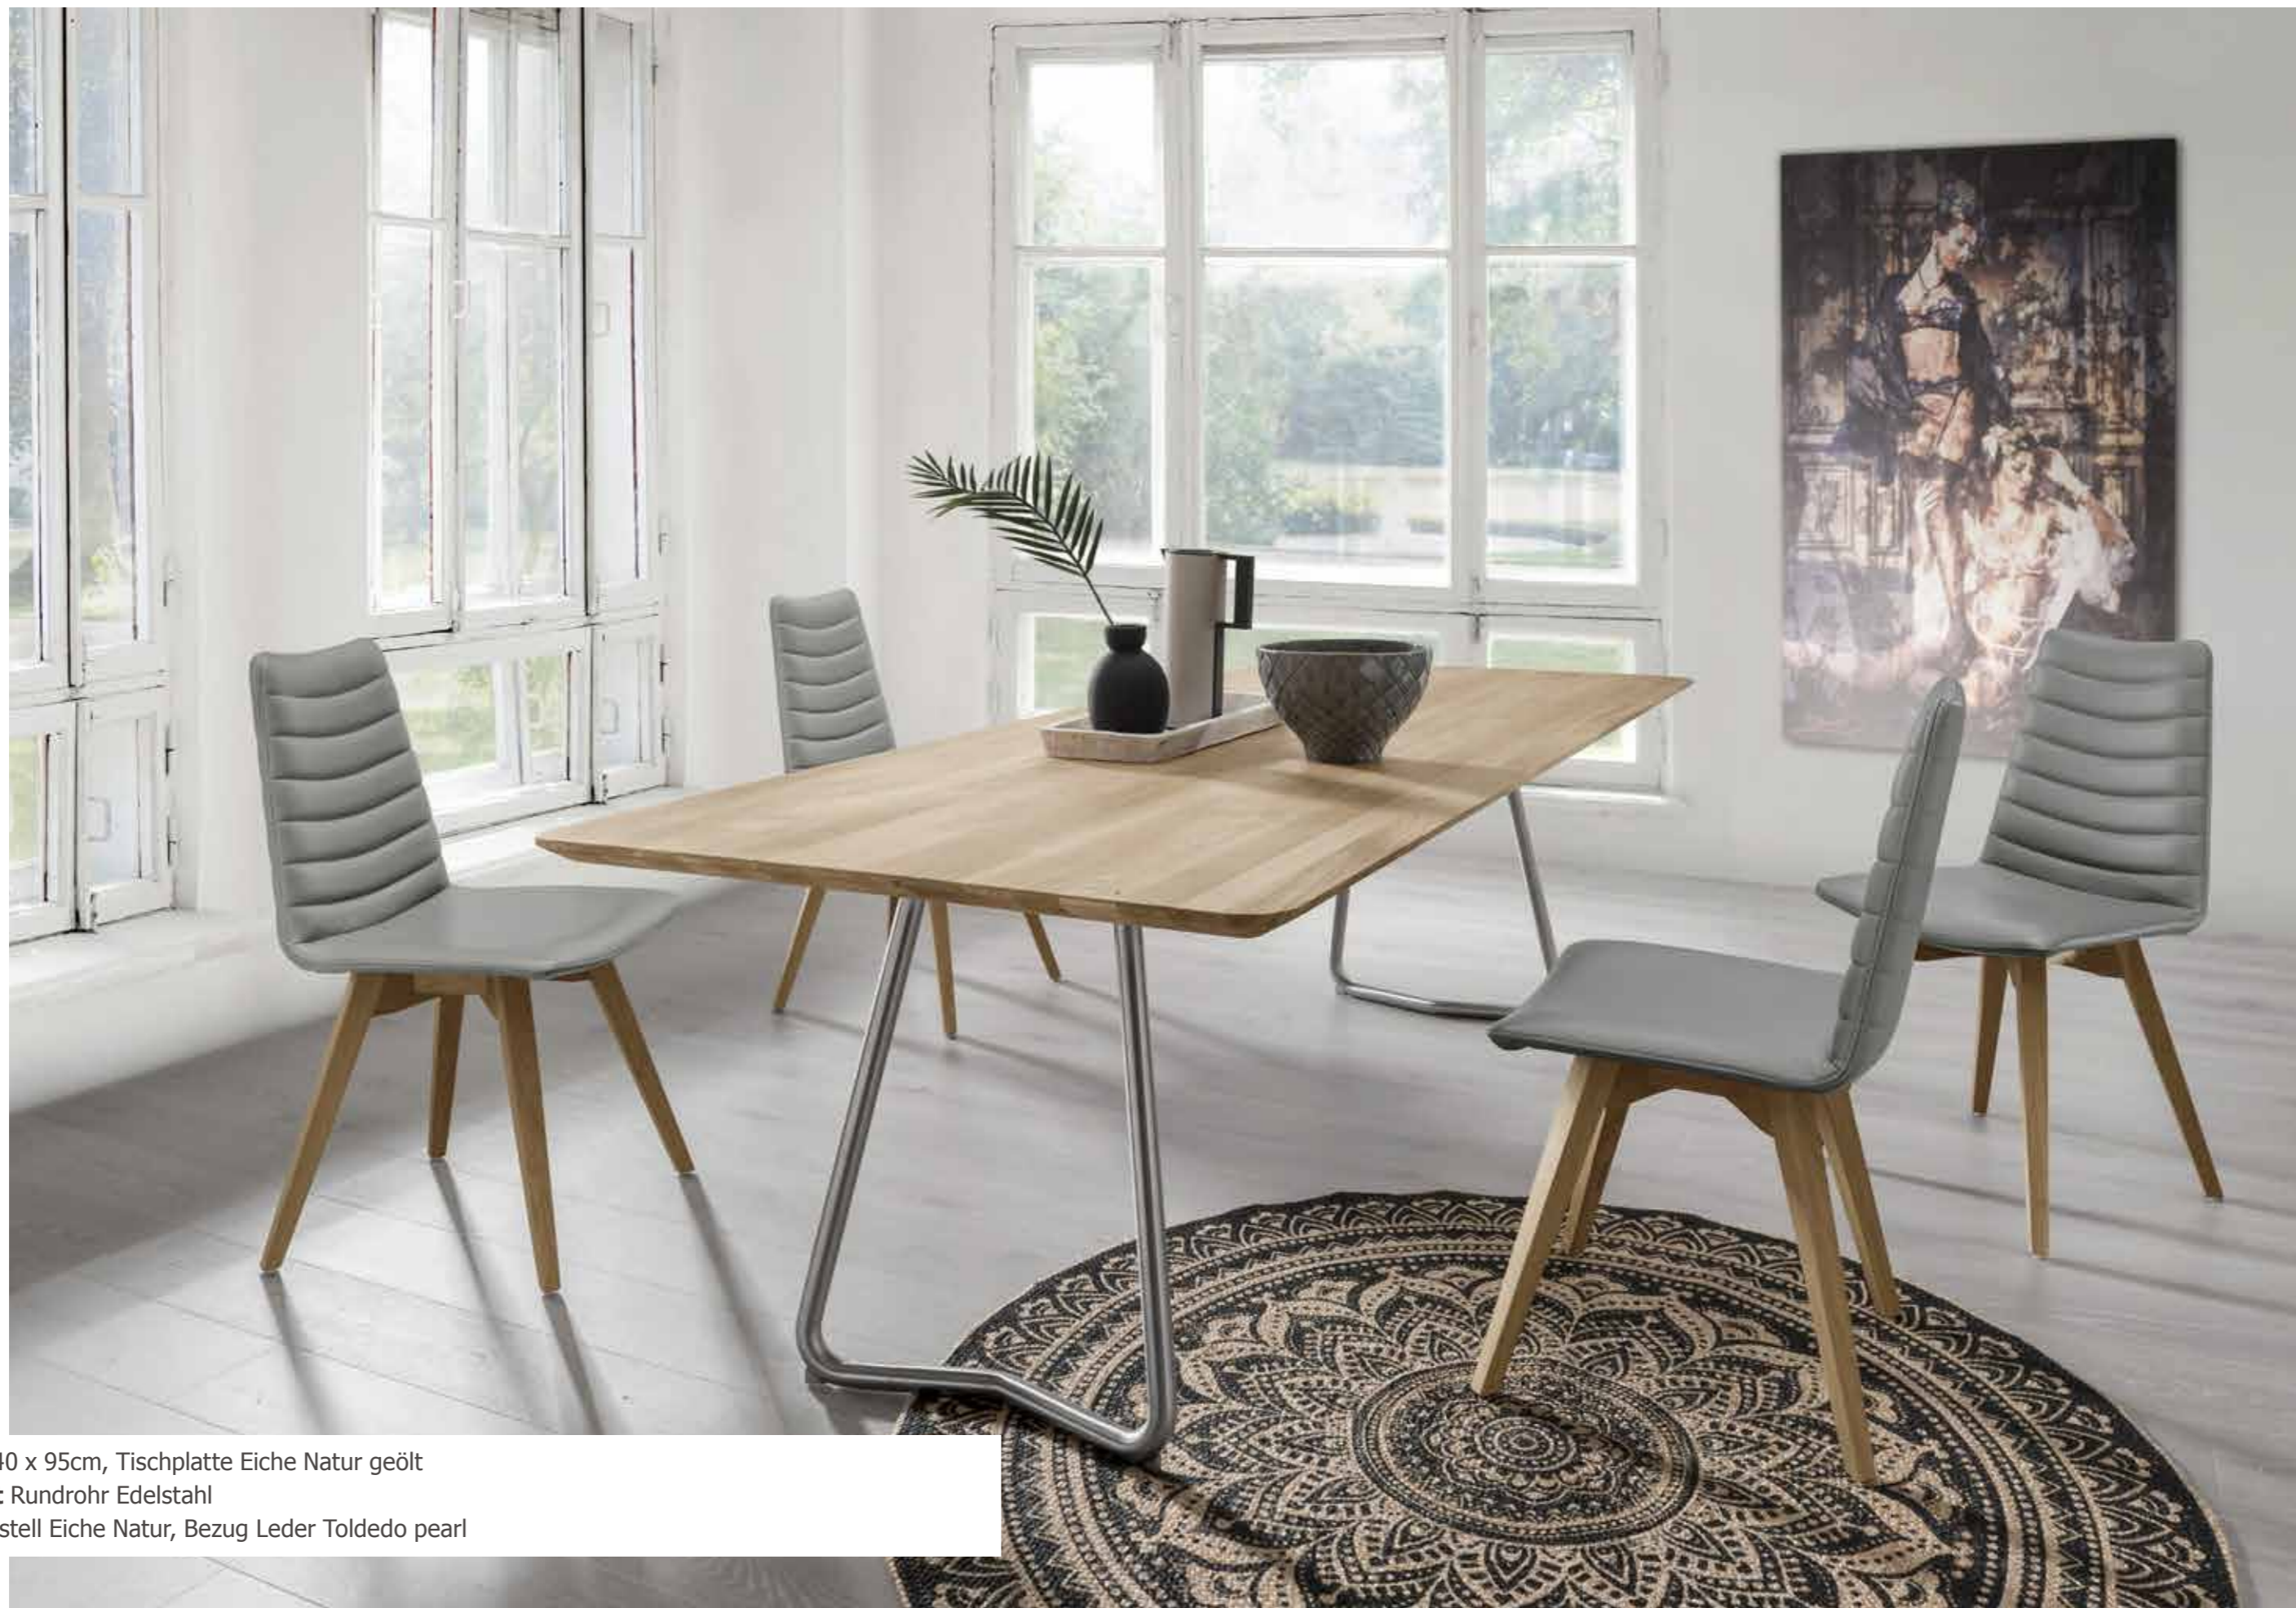

GLARUS DELEMONT

- **table Glarus** 240 x 95cm, plateau en chêne naturel huilé
  ped Delemont tube ronde en inox
  chaise Malta pied en chêne naturel, cuir Toledo pearl

- **Tisch Glarus** 240 x 95cm, Tischplatte Eiche Natur geölt
  Fuss Delemont Rundrohr Edelstahl
  Stuhl Malta Gestell Eiche Natur, Bezug Leder Toldedo pearl