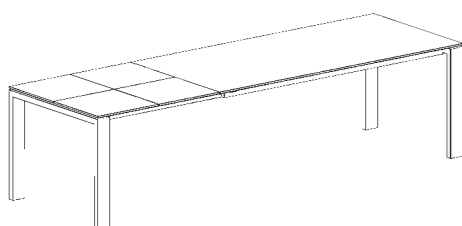

MERKUR OSLO

System | système

Fix

2 Klappeinlagen
2 rallonges rabattable

Masse | dimensions

Fix | fix: 165 - 280 x 95cm
Ausziehtisch | table à rallonge: 165/215/265 x 95cm
200/250/300 x 95cm
Gestell | pied: 100 x 40mm
Höhe | hauteur: 75 cm

Gestell | pied

Gestell Edelstahl schwarz lackiert | pied en inox laqué noir