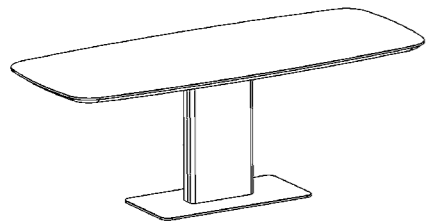

JURA MOLLIS

System | système

Fix

Masse | dimensions

Fix: 160 | 180 x 90 | 200 – 260 x 100cm
Höhe | hauteur: 74cm