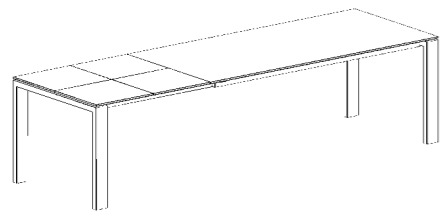

MERKUR RIVAS

System | système

2 Klappeinlagen
2 rallonges rabattable

Masse | dimensions

Ausziehtisch | tablé à rallonge: 165/215/265 x 95cm
200/250/300 x 95cm

Gestell | pied: 80/60mm
Höhe | hauteur: 74 cm