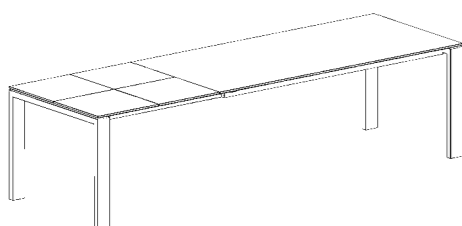

2 Klappereinlagen
2 rallonges rabattable