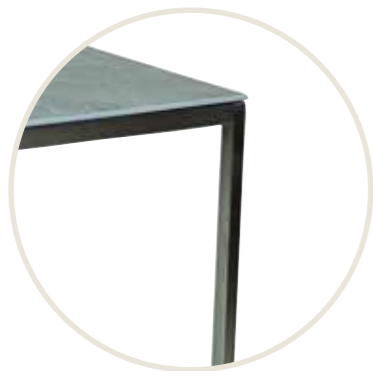

Gestell | pied

Gestell Edelstahl | pied en inox