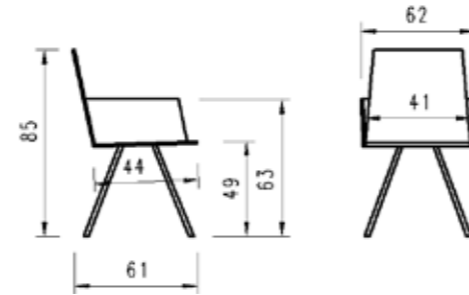

□ Ausführung: Polsterschalensessel in Echtleder oder Stoff
Version: fauteuil coque rembourré en cuir véritable ou en

Gestell Stahl Rundrohr 15mm schwarz lackiert
Fix (1F) oder mit Drehbeschlag (1D)
pied en acier tube ronde 15mm laqué noir
fix (1F) ou avec ferrure pivotante (1D)

Gestell Stahl Rundrohr 25mm schwarz lackiert
Fix (2F) oder mit Drehbeschlag (2D)
pied en acier tube ronde 25mm laqué noir
fix (2F) ou avec ferrure pivotante (2D)

Gestell Holz Eiche Natur
Fix (3F) oder mit Drehbeschlag (3D)
pied en bois en chêne naturel
fix (3F) ou avec ferrure pivotante (3D)

Gestell Stahl Flachrohr schwarz lackiert
Fix (4F) oder mit Drehbeschlag (4D)
pied en acier tube plat laqué noir
fix (4F) ou avec ferrure pivotante (4D)