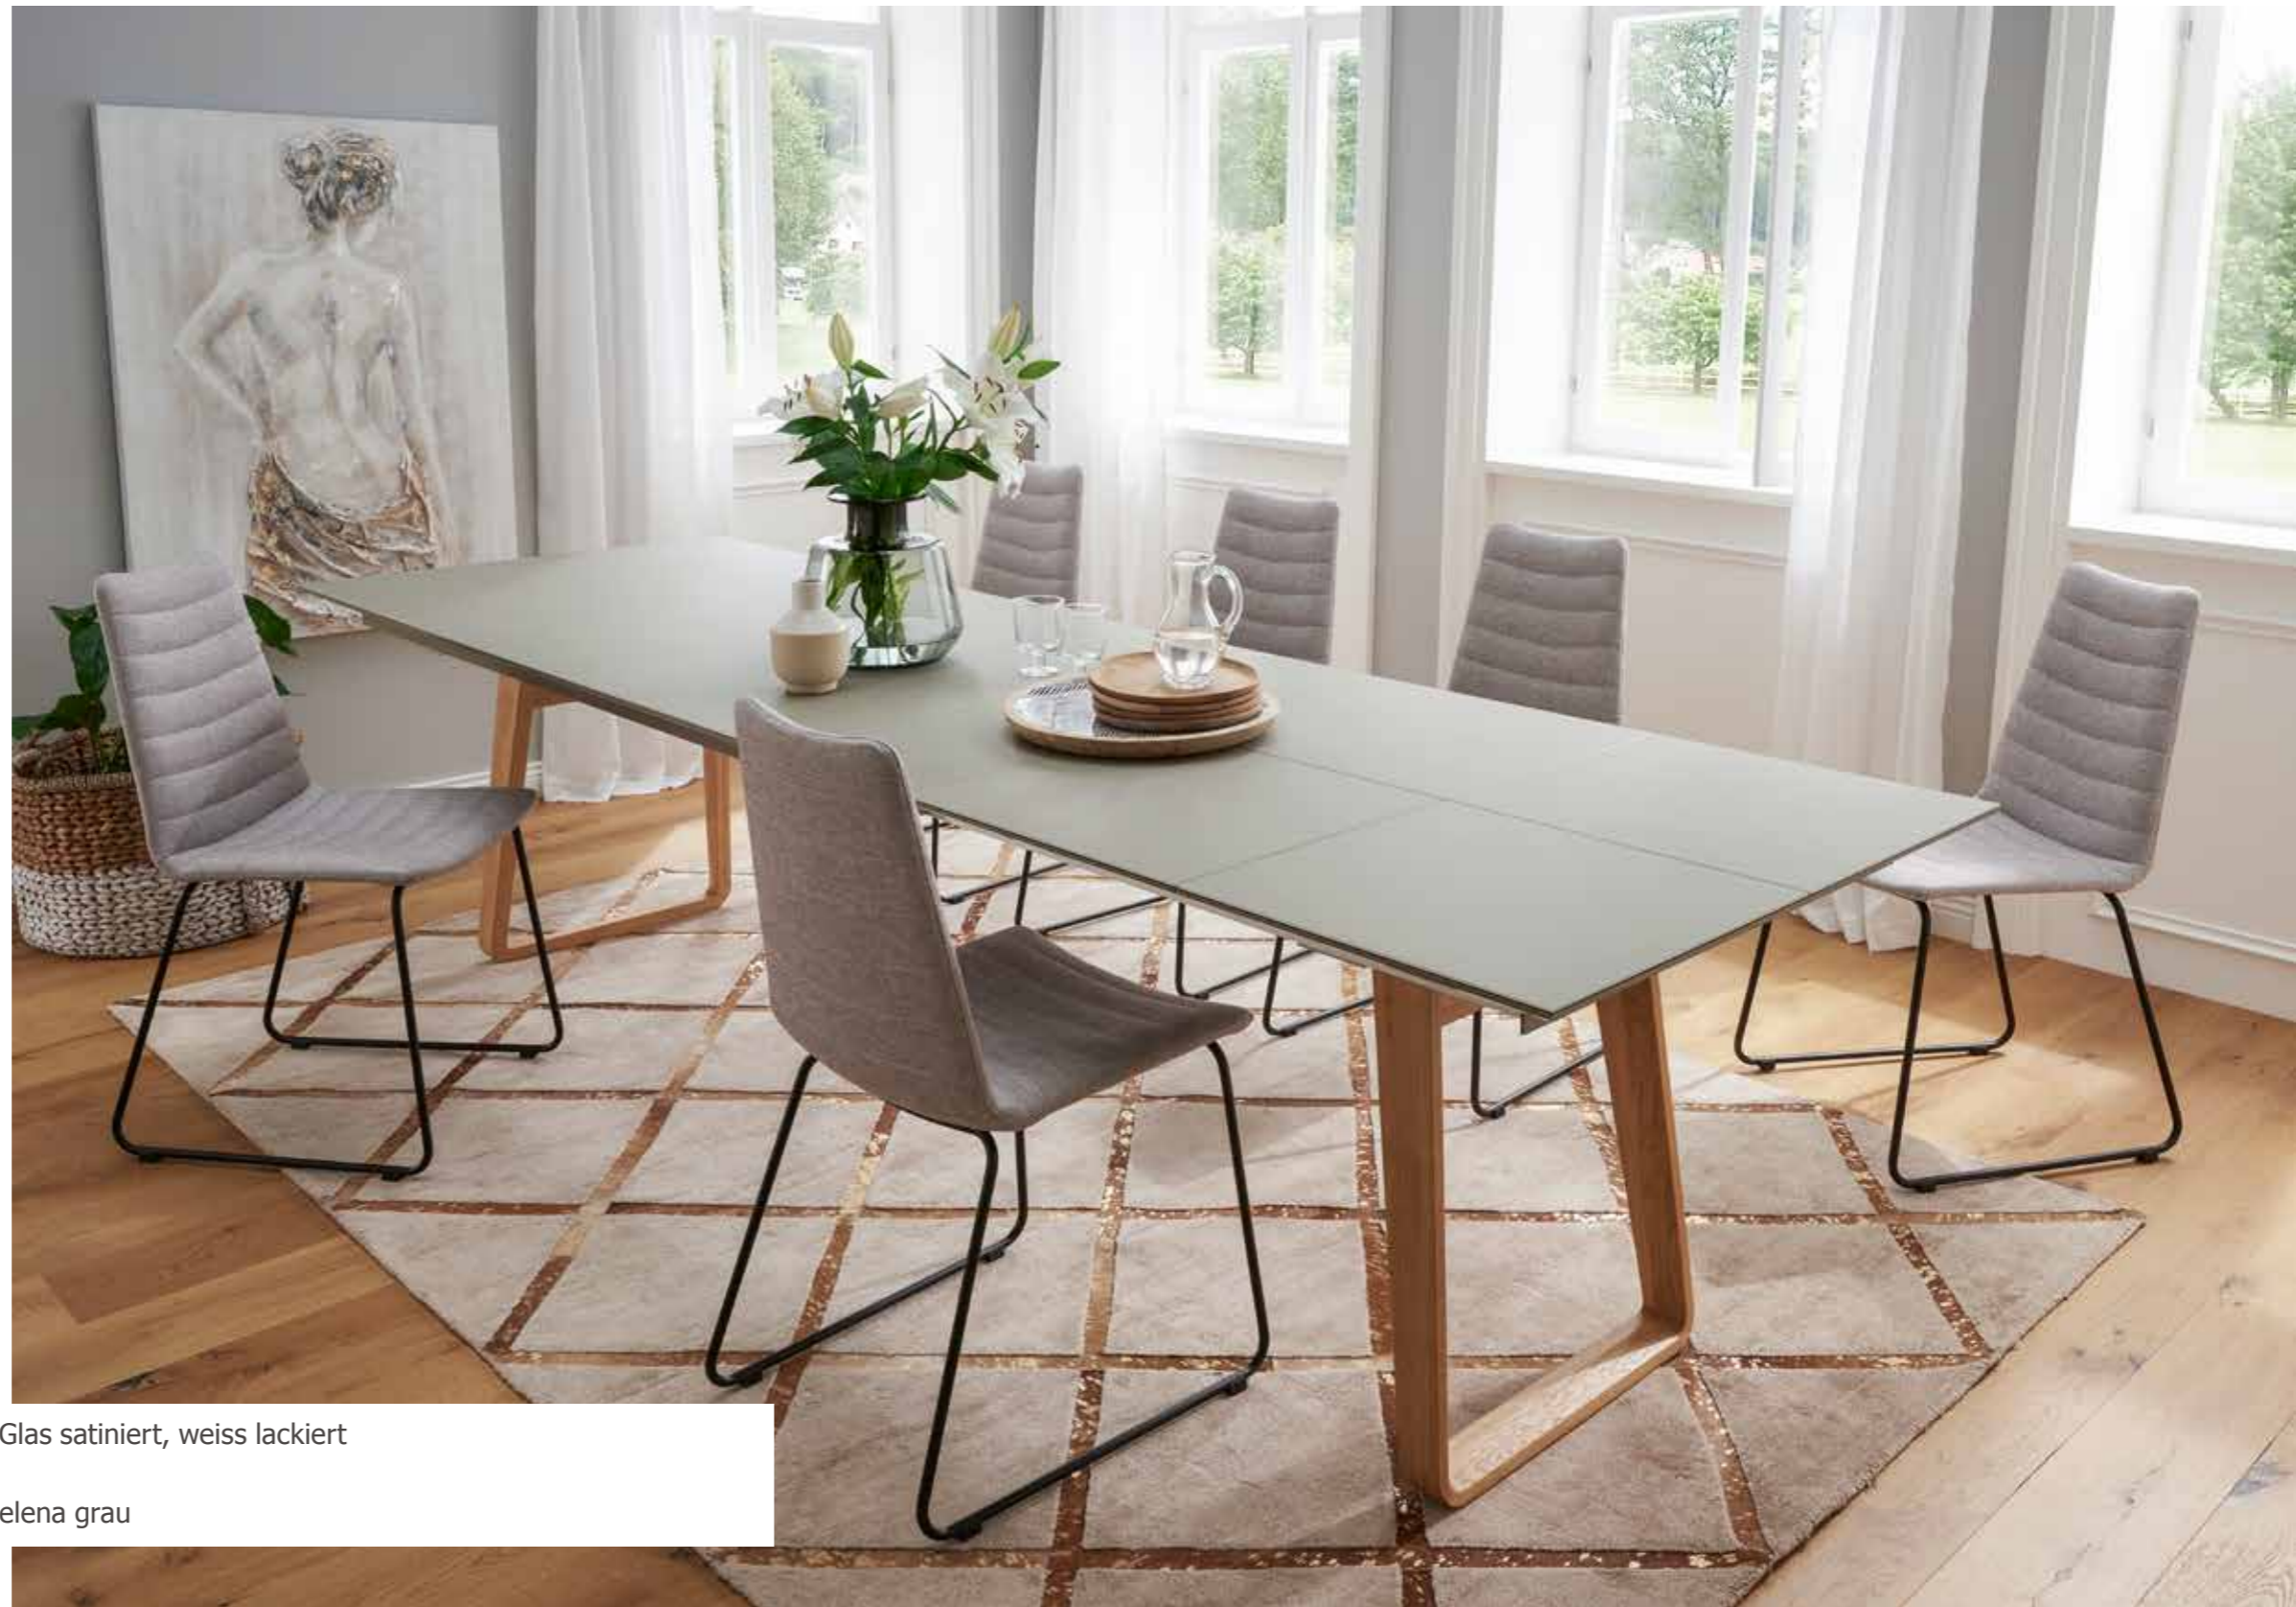

- **table Merkur** 165/215/265 x 95cm, plateau en verre satiné, laqué olive
  pied Rivas en chêne naturel
  chaise Muralto, pied en acier noir, tissu Helena grau