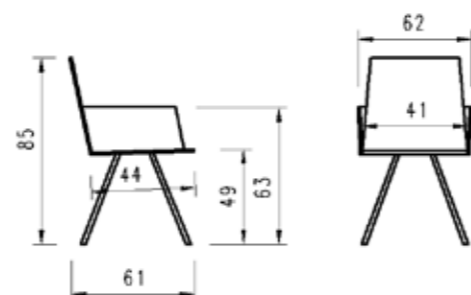

□ Ausführung: Polsterschalensessel in Echtleder oder Stoff
Version: fauteuil coque rembourré en cuir véritable ou en

Gestell Stahl Rundrohr 15mm schwarz lackiert
Fix (1F) oder mit Drehbeschlag (1D)
pied en acier tube ronde 15mm laqué noir
fix (1F) ou avec ferrure pivotante (1D)

Gestell Stahl Rundrohr 25mm schwarz lackiert
Fix (2F) oder mit Drehbeschlag (2D)
pied en acier tube ronde 25mm laqué noir
fix (2F) ou avec ferrure pivotante (2D)

Gestell Holz Eiche Natur
Fix (3F) oder mit Drehbeschlag (3D)
pied en bois en chêne naturel
fix (3F) ou avec ferrure pivotante (3D)

Gestell Stahl Flachrohr schwarz lackiert
Fix (4F) oder mit Drehbeschlag (4D)
pied en acier tube plat laqué noir
fix (4F) ou avec ferrure pivotante (4D)