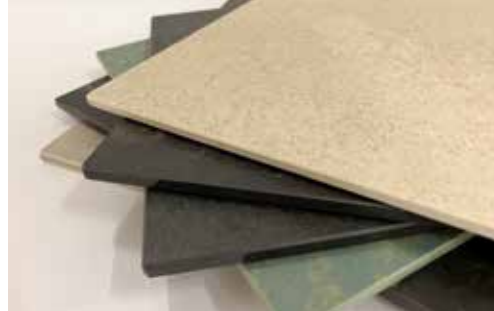

TISCHPLATTEN NACH MASS

PLATEAU DE TABLE SUR MESURE

- Es ist möglich alle Tischplatten nach Mass zu bestellen. Der Preis berechnet sich pro Quadratmeter m².
- C'est possible de commander toutes les plateaux de table en vrac, le prix est au mètre carré.

Rechenbeispiel: 2.4m x 1.2m = 2.88m² x Preis/m² = Preis
Exemple de calcul: 2.4m x 1.2m = 2.88m² x prix/m² = prix

ÜBERSICHT IDENTNUMMERN (Achtung: Preise finden Sie in der zugehörigen Preisliste)
aperçu du numéro d'identification (Attention: pour les prix, voir la liste de prix correspondante)

Keramik 7mm

Ocean-Black	-73
Basalt	-81
Dark-Night	-89
Oxido-Flame	-90
Beton-Hell	-92
Beton-Dunkel	-95
Zebrino	-97

Dekton 8mm

Kreta	-71
Fossil	-43
Sirius	-74
Kelya	-77
Trilium	-79
Orix	-88
Soke	-41
Bromo	-44
Laos	-70

Keramik 7mm Dekton 8mm

Laurent	-69
Matera-Fiam	-76
Pompei-Fiam	-33
Somnia	-35
Ossido	-86
Black-Ardesia	-83

Keramik 7mm Dekton 8mm

Khalo	-40
Liquid-Sky	-37
Awake	-50
Azulecho	-80
Azulecho-Black	-64
Khalo	-40
Chromica-Uyuni	-67

HPL 13mm

Oxido	
Bluestone	-2221
Blacksteel	-2222

Artikel-Nr No d'article					
Platten nach Mass Plateau sur mesure	000-...	ID-379.3	ID-409.2	ID-499.2	ID-379.3
Aufpreis Radius pro Ecke Supplement par rayon de coin		ID-64.1