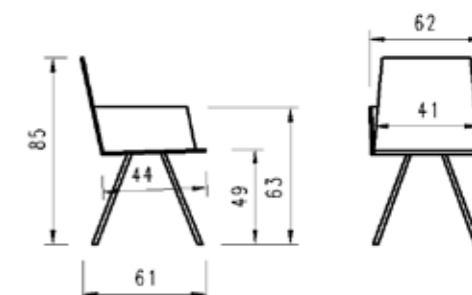

□ Ausführung: Polsterschalensessel in Echtleder oder Stoff
Version: fauteuil coque rembourré en cuir véritable ou en

Gestell Stahl Rundrohr 15mm schwarz lackiert
Fix (1F) oder mit Drehbeschlag (1D)
pied en acier tube ronde 15mm laqué noir
fix (1F) ou avec ferrure pivotante (1D)

Gestell Stahl Rundrohr 25mm schwarz lackiert
Fix (20) oder mit Drehbeschlag (20D)
pied en acier tube ronde 25mm laqué noir
fix (20) ou avec ferrure pivotante (20D)

Gestell Holz Eiche Natur
Fix (30) oder mit Drehbeschlag (30D)
pied en bois en chêne naturel
fix (30) ou avec ferrure pivotante (30D)

Gestell Stahl Flachrohr schwarz lackiert
Fix (40) oder mit Drehbeschlag (40D)
pied en acier tube plat laqué noir
fix (40) ou avec ferrure pivotante (40D)

		Leder | cuir		Stoff | tissu	
		Toledo (-TO-...) Bonanza (-BO-...)	Granada (-GR-...) Antigo (-AN-...)	Helena (-HEL-...)	Alpine (-AL-...)

Gestell structure	Artikel-Nr No d'article	Toledo (-TO-...) Bonanza (-BO-...)	Granada (-GR-...) Antigo (-AN-...)	Helena (-HEL-...)	Alpine (-AL-...)
Gestell 1F Fix pied 1F fix	2601F	ID-289.3	ID-309.6	ID-289.6	ID-259.2
Gestell 1D mit Drehbeschlag pied 1D avec ferrure pivotante	2601D	ID-309.2	ID-329.2	ID-309.9	ID-279.1
Gestell 2F Fix pied 2F fix	2602F	ID-289.4	ID-309.7	ID-289.7	ID-259.3
Gestell 2D mit Drehbeschlag pied 2D avec ferrure pivotante	2602D	ID-309.3	ID-329.3	ID-309.10	ID-279.2
Gestell 3F Fix pied 3F fix	2603F	ID-309.4	ID-329.4	ID-309.11	ID-279.3
Gestell 3D mit Drehbeschlag pied 3D avec ferrure pivotante	2603D	ID-329.1	ID-349.1	ID-329.6	ID-299.4
Gestell 4F Fix pied 4F fix	2604F	ID-289.5	ID-309.8	ID-289.8	ID-259.4
Gestell 4D mit Drehbeschlag pied 4D avec ferrure pivotante	2604D	ID-309.5	ID-329.5	ID-309.12	ID-279.4

		Leder | cuir		Stoff | tissu	
		Toledo (-TO-...) Bonanza (-BO-...)	Granada (-GR-...) Antigo (-AN-...)	Helena (-HEL-...)	Alpine (-AL-...)

Gestell structure	Artikel-Nr No d'article	Toledo (-TO-...) Bonanza (-BO-...)	Granada (-GR-...) Antigo (-AN-...)	Helena (-HEL-...)	Alpine (-AL-...)
Gestell 1F Fix pied 1F fix	2611F	ID-259.5	ID-279.9	ID-259.8	ID-229.3
Gestell 1D mit Drehbeschlag pied 1D avec ferrure pivotante	2611D	ID-279.5	ID-299.6	ID-279.12	ID-249.3
Gestell 2F Fix pied 2F fix	2612F	ID-259.6	ID-279.10	ID-259.9	ID-229.4
Gestell 2D mit Drehbeschlag pied 2D avec ferrure pivotante	2612D	ID-279.6	ID-299.7	ID-279.13	ID-249.4
Gestell 3F Fix pied 3F fix	2613F	ID-279.7	ID-299.8	ID-279.14	ID-249.5
Gestell 3D mit Drehbeschlag pied 3D avec ferrure pivotante	2613D	ID-299.5	ID-319.1	ID-299.10	ID-269.4
Gestell 4F Fix pied 4F fix	2614F	ID-259.7	ID-279.11	ID-259.10	ID-229.5
Gestell 4D mit Drehbeschlag pied 4D avec ferrure pivotante	2614D	ID-279.8	ID-299.9	ID-279.15	ID-249.6