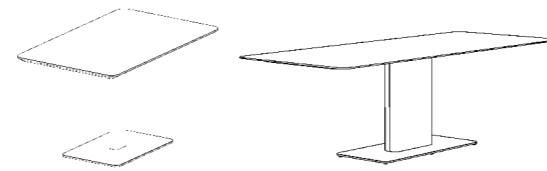

Rechteckig
rectangulaire

Art.-Nr. | No d'article: 314

319