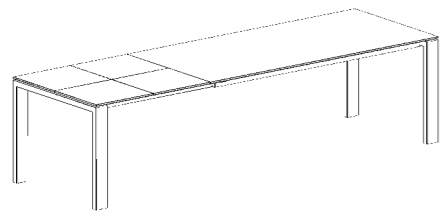

MERKUR LUGO

System | système

2 Klappenlagen
2 rallonges rabattable

Masse | dimensions

Fix: 140 – 300 x 95cm
Ausziehtisch | tablé à rallonge: 165/215/265 x 95cm
200/250/300 x 95cm
Gestell | pied: 80 x60mm
Höhe | hauteur: 75 cm