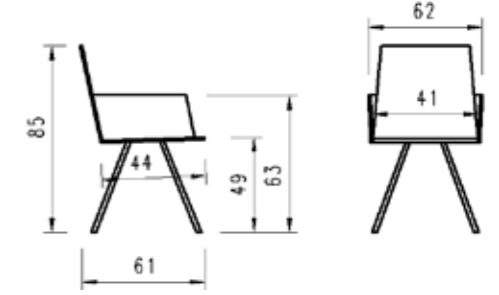

□ Ausführung: Polsterschalensessel in Stoff
Gestell Stahl schwarz mit Drehbeschlag
Version: fauteuil coque rembourré en tissu
piètement en acier noir avec ferrure pivotante

Gestell structure	Artikel-Nr No d'article	Leder | cuir		Stoff | tissu	
		Toledo (-TO-...) Bonanza (-BO-...)	Granada (-GR-...) Antigo (-AN-...)	Helena (-HEL-...)	Alpine (-AL-...)
Gestell 1F Fix pied 1F fix	2521F-	ID-289.9	ID-309.17	ID-289.12	ID-259.11
Gestell 1D mit Drehbeschlag pied 1D avec ferrure pivotante	2521D-	ID-309.13	ID-329.8	ID-309.20	ID-279.16
Gestell 2F Fix pied 2F fix	2522F-	ID-289.10	ID-309.18	ID-289.13	ID-259.12
Gestell 2D mit Drehbeschlag pied 2D avec ferrure pivotante	2522D-	ID-309.14	ID-329.9	ID-309.21	ID-279.17
Gestell 3F Fix pied 3F fix	2523F-	ID-309.15	ID-329.10	ID-309.22	ID-279.18
Gestell 3D mit Drehbeschlag pied 3D avec ferrure pivotante	2523D-	ID-329.7	ID-349.2	ID-329.12	ID-299.11
Gestell 4F Fix pied 4F fix	2524F-	ID-289.11	ID-309.19	ID-289.14	ID-259.13
Gestell 4D mit Drehbeschlag pied 4D avec ferrure pivotante	2524D-	ID-309.16	ID-329.11	ID-309.23	ID-279.19

Gestell structure	Artikel-Nr No d'article	Stoff | tissu
		Laura hellbeige (-LA-100) Laura hellgrau (-LA-102) Laura senf (-LA-105) Laura sandstone (-LA-200) Laura olive (-LA-135) Laura grau (-LA-108) Laura schwarz (-LA-116)
Gestell Stahl schwarz mit Drehbeschlag pied en acier noir avec ferrure pivotante	2483-11-L	ID-184.1