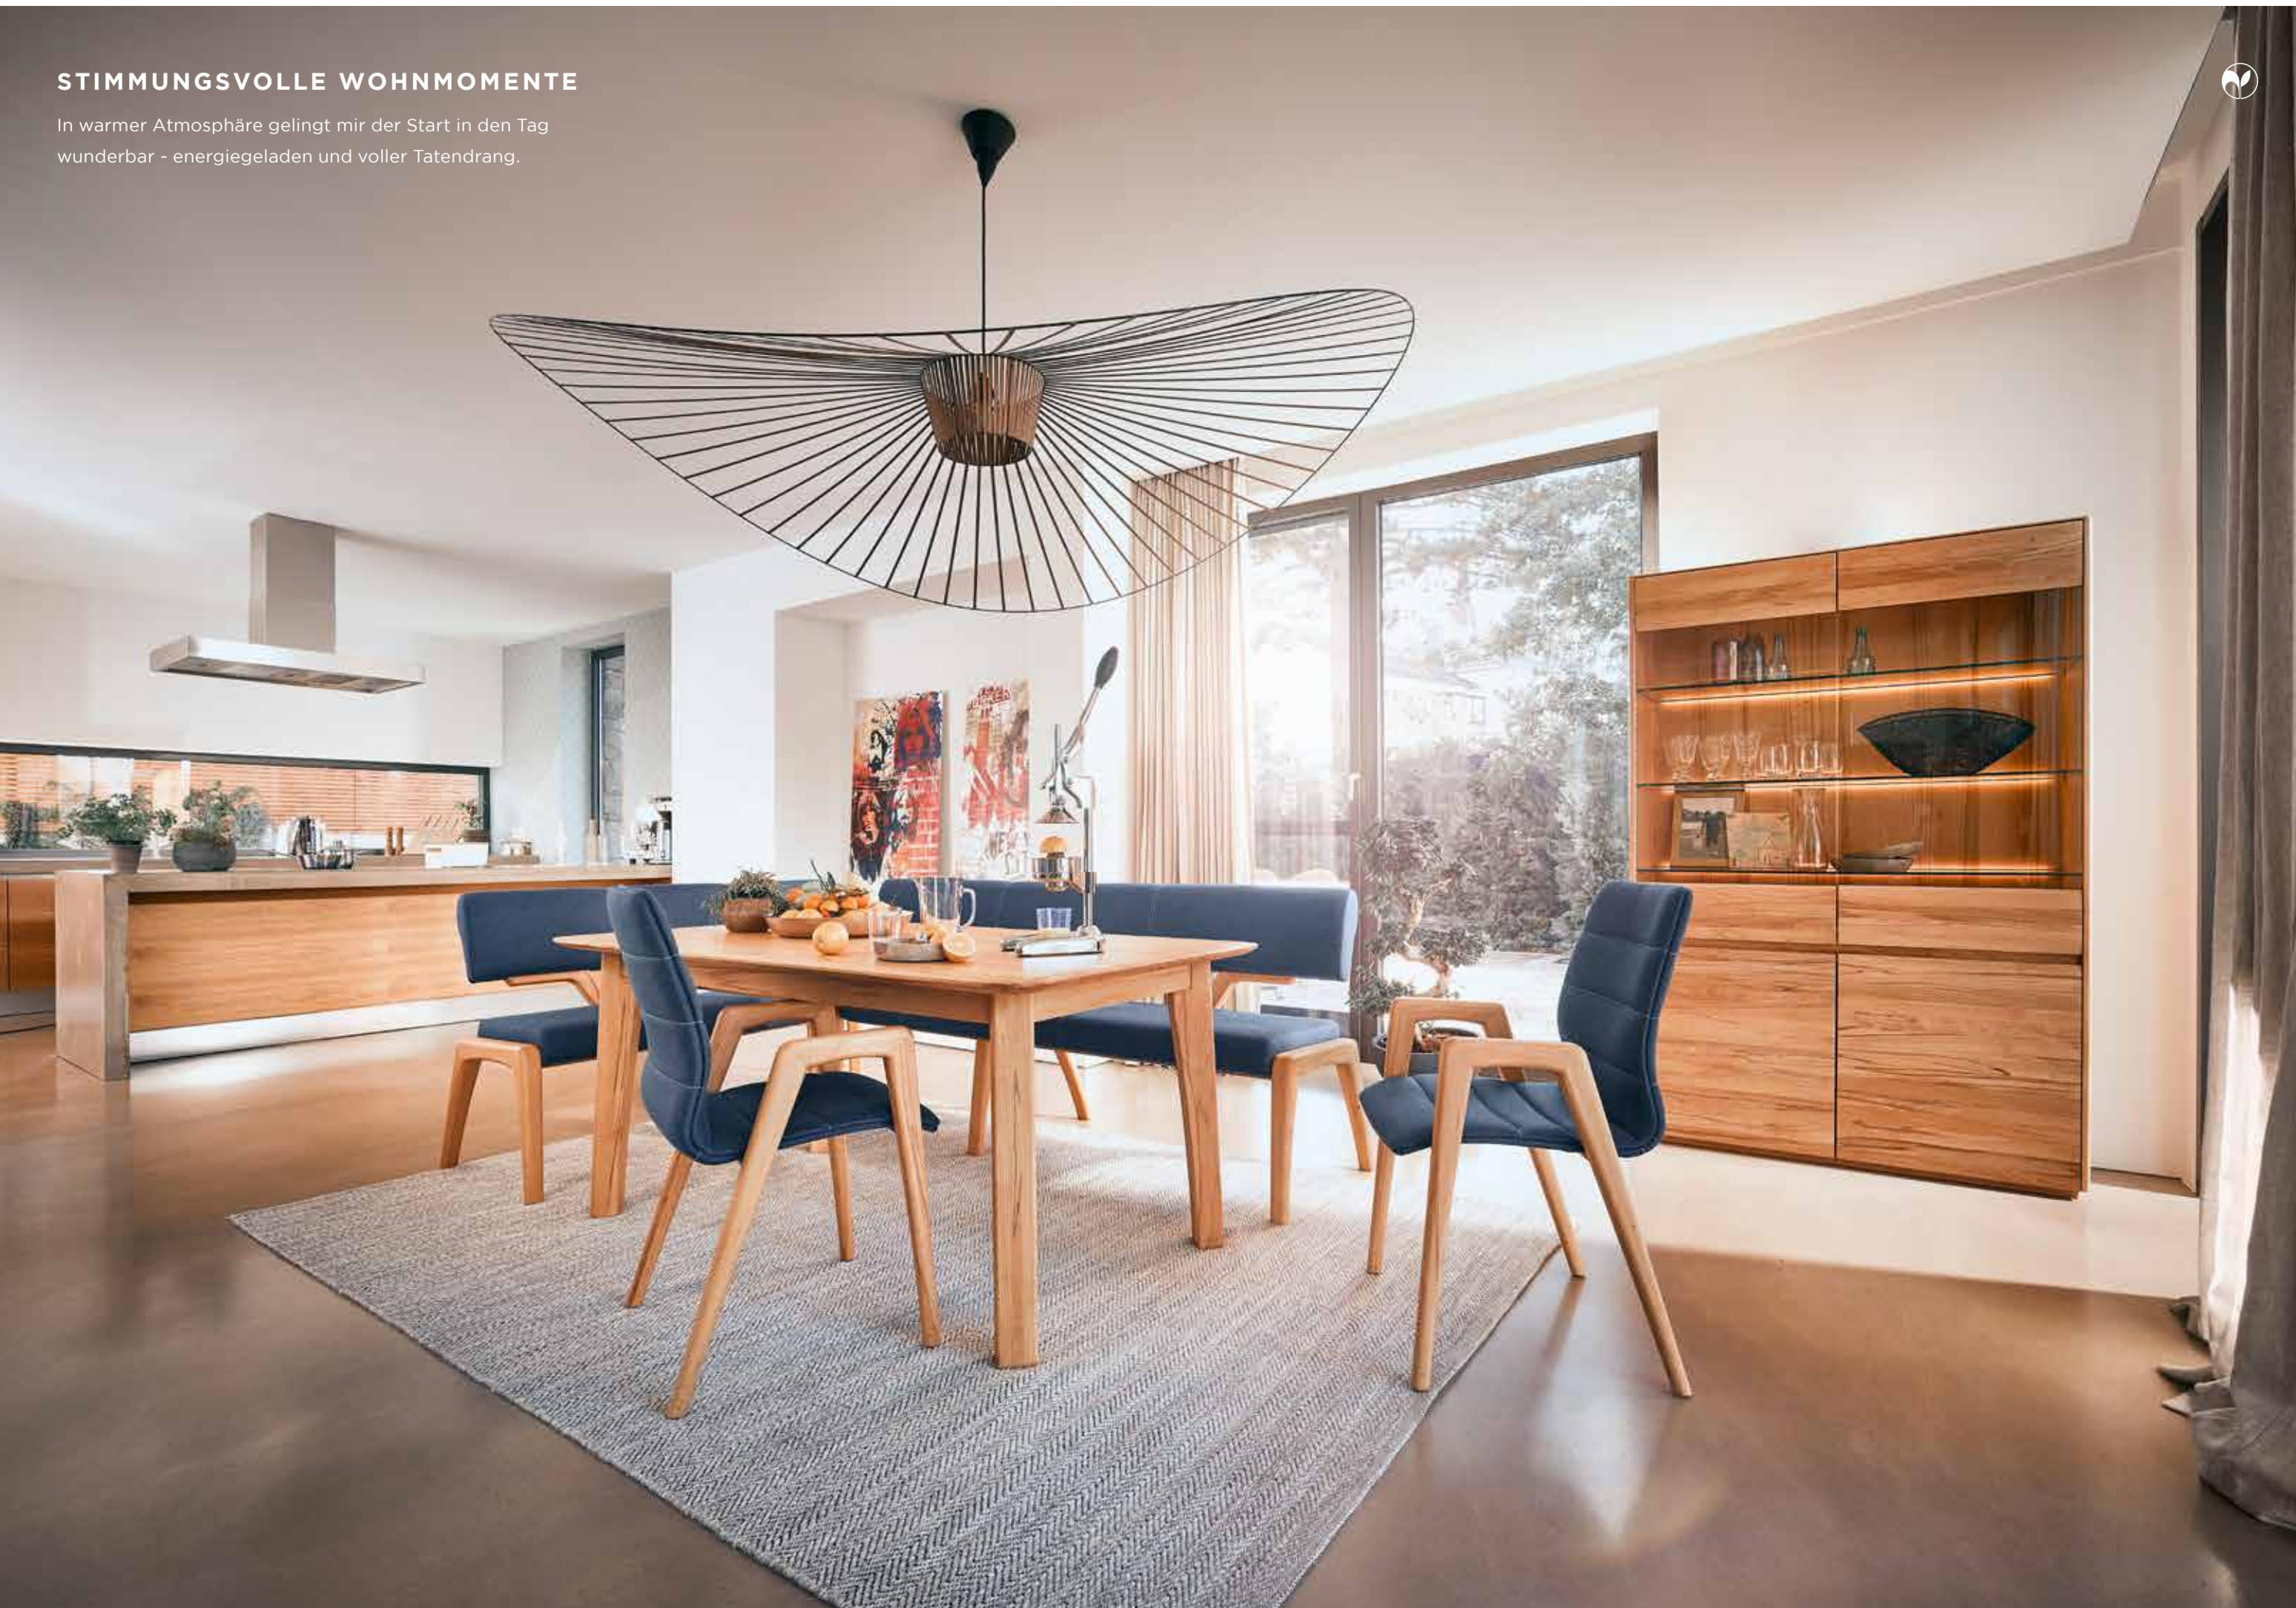

MARTINA

STIMMUNGSVOLLE WOHNMONENTE

In warmer Atmosphäre gelingt mir der Start in den Tag
wunderbar - energiegeladen und voller Tatendrang.

Traditionelle Holzverbindungen sowie
moderne Kontrastnähte bringen Schwung
in meinen Essbereich.

PRAKTISCH VERSTAUT
& LIEBEVOLL DEKORIERT

ALLES IM BLICK

Meine Lieblingsstücke setze ich gerne hinter Glas in Szene, am besten mit stimmungsvollem Licht. Der Rest wird clever geordnet. Mit dem variabel verstellbaren Besteckeinsatz muss ich beim Tisch decken beispielsweise nie lange suchen.