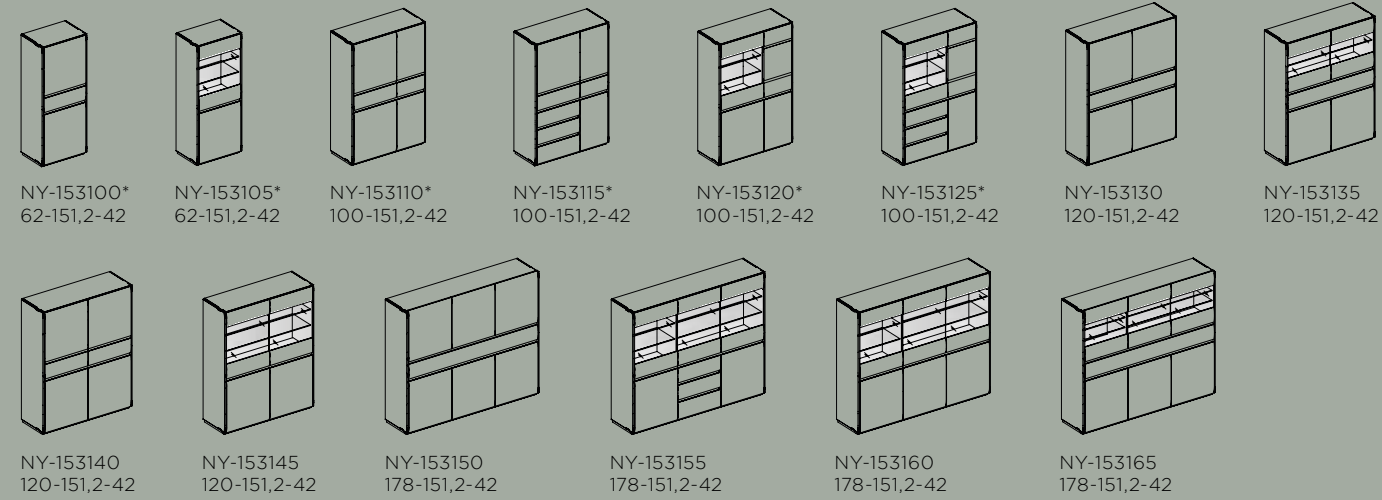

Seit ich meinen
Treppenbereich mit einem
Highboard optisch und
funktional aufgewertet
habe, sitze ich richtig
gerne hier.

Die Verspielte
ROTKERNBUCHE

Der Klassiker
**RUSTIKALE
ASTEICHE**

Die Freundliche
**RUSTIKALE
ASTEICHE
BIANCO**

NYON TYPENÜBERSICHT

SIDEBOARDS B x H x T

HIGHBOARDS B x H x T

VITRINEN/SCHRÄNKE B x H x T

VITRINEN/SCHRÄNKE B x H x T

NYON TYPENÜBERSICHT

WANDBOARDS B x H x T

REGALE mit Teilrückwand B x H x T