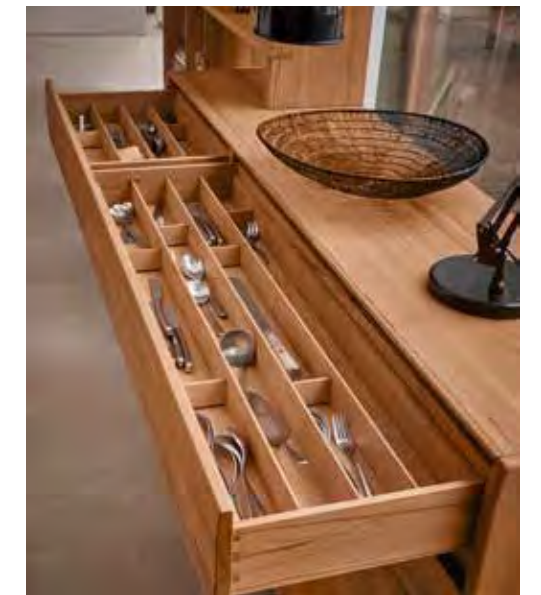

ROVIGO
Mikrofaser

BÜFFEL
Mikrofaser

SIXTY
Kunstleder

LINO
Mikrofaser

COLORADO
Echtleder

WOOL
Mikrofaser

FLEXIBLE ORDNUNG

Bei mir passt sich der verstellbare Besteckein-satz an Messer, Gabel & Co. an - nicht umgekehrt.