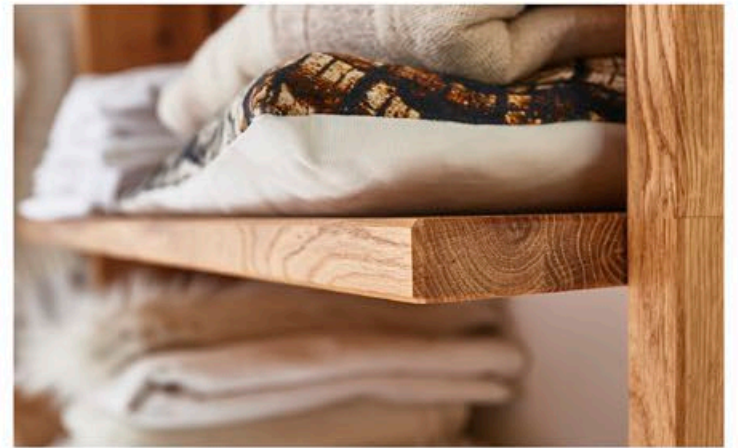

**KÜRZUNGEN VON BÖDEN GEGEN EINEN
AUFPREIS MÖGLICH.**

SCHUBKASTENELEMENTE TIEFE 42 cm (PUSH TO OPEN)

KLEIDERLIFT

KLEIDERSTANGE

What's

your dream

MASSIVE MÖBEL

NIEHOF