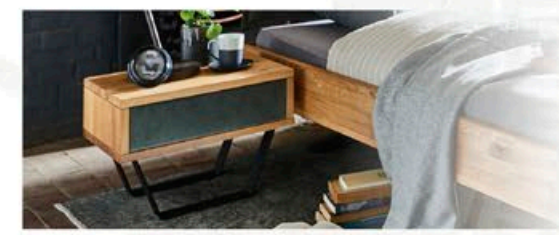

NACHTTISCHE FREISTEHEND

2,6 cm MASSIV HOLZ

C3001 B 55,5 X H 19,5 X D 40 cm	C3001/C3011 B 55,5 X H 19,5 X D 40 cm	C3001/C30.. B 55,5 X H 19,5 X D 40 cm	C3001/C30.. B 55,5 X H 19,5 X D 40 cm	
M1 EISEN - BLACK ANTIQUE H 23 cm	M3 EISEN - BLACK ANTIQUE H 23 cm	M4 EISEN - BLACK ANTIQUE H 23 cm	H1 MASSIV H 23 cm	H2 MASSIV H 23 cm

BEINE FÜR NACHTTISCHE FREISTEHEND