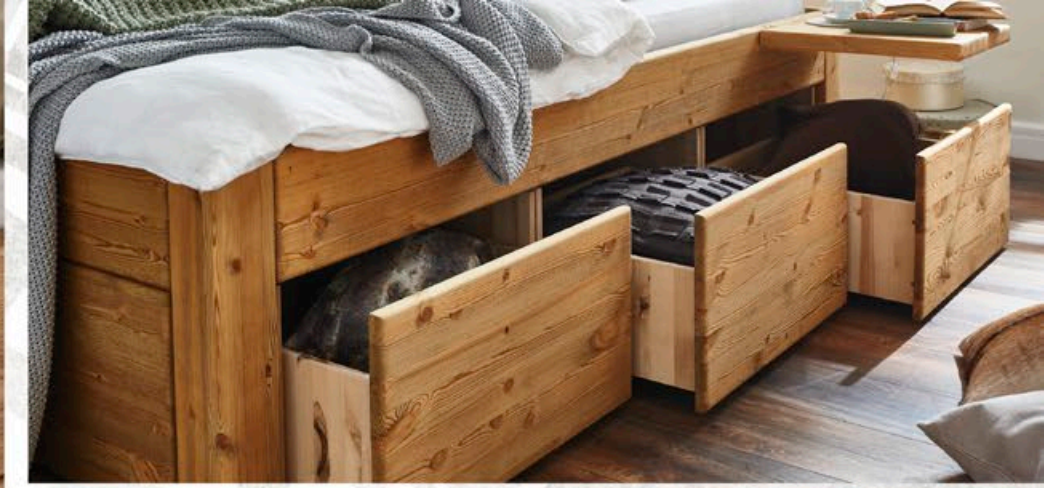

Bettrahmen:
Wild Eiche-Bianco,
Sandgestrahlt

Kopfteil C95:
Wild Eiche-Bianco,
Sandgestrahlt

Eckverbindung C731B:
Wild Eiche-Bianco,
Sandgestrahlt

Bettbeine M1:
Eisen-Black Antique

Nachttisch 5150:
Wild Eiche-Bianco,
Sandgestrahlt

BETTBREITEN:
IN CM 180 200

EASY SLEEP

MIT BETTKASTEN

BETTBREITEN:

IN CM	90	100	120	140	160	180	200
-------	----	-----	-----	-----	-----	-----	-----

BETTLÄNGEN:

IN CM	200	210	220
-------	-----	-----	-----

2 HÖHEN