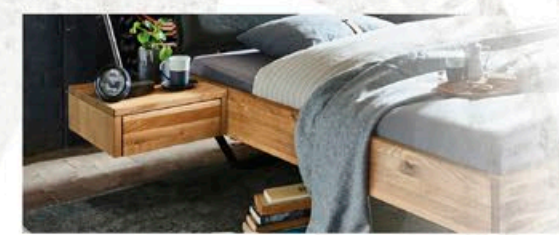

NACHTTISCHE SCHWEBEND

2,6 cm MASSIV HOLZ

C3800 B 44 X D 38 cm	C3800/C3811 B 44 X H 17 X D 38 cm	C3800/C38.. B 44 X H 17 X D 38 cm	C3800/C38.. B 44 X H 17 X D 38 cm