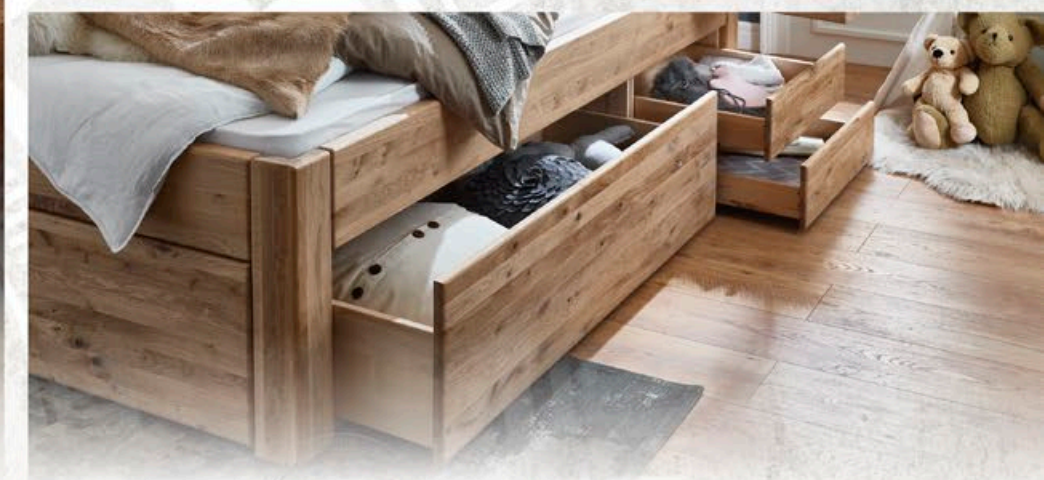

Bettrahmen:
Wild Eiche-Bianco,
Sandgestrahlt

Kopfteil C95:
Wild Eiche-Bianco,
Sandgestrahlt

Eckverbindung C731B:
Wild Eiche-Bianco,
Sandgestrahlt

Bettbeine M1:
Eisen-Black Antique

Nachttisch 5150:
Wild Eiche-Bianco,
Sandgestrahlt

BETTBREITEN:
IN CM 180 200

EASY SLEEP

MIT BETTKASTEN

BETTBREITEN:

IN CM	90	100	120	140	160	180	200
-------	----	-----	-----	-----	-----	-----	-----

BETTLÄNGEN:

IN CM	200	210	220
-------	-----	-----	-----

2 HÖHEN